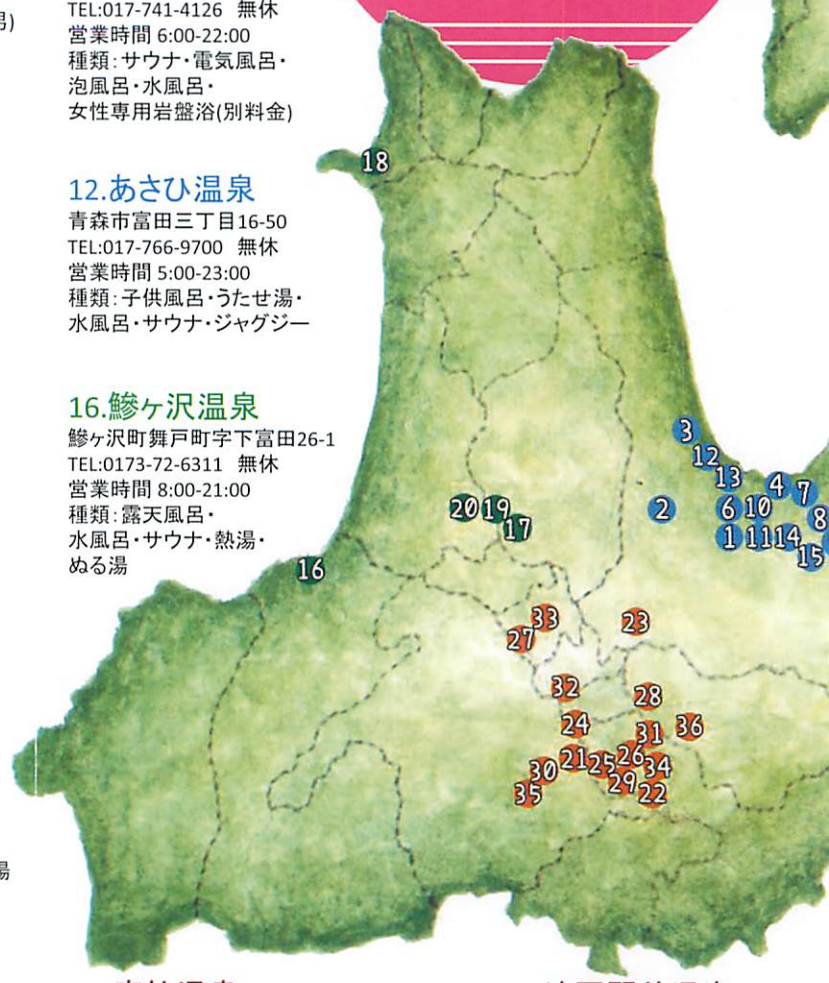

あおもり

1.大福温泉浴場

青森市浪館前田四丁目25-31
TEL:017-766-4672 無休
営業時間 12:00-22:00(日曜は8:30-)
種類:サウナ・気泡風呂・水風呂

4.トド湯

青森市青柳二丁目7-21
TEL:017-734-1072 定休 月曜
営業時間 13:00-22:00(日曜は12:00-)
種類:サウナ・電気風呂(男)・ミスト(女)・
リラククス風呂・気泡風呂・水風呂

7.多喜の湯

14.桂木温泉

青森市桂木二丁目10-1
TEL:017-777-4613
定休 月曜(祭日は営業)
営業時間 12:00-22:00(日曜は10:00-)
種類:サウナ・気泡風呂・
流水風呂・ジェットバス・電気風呂・
水風呂・寝風呂

18.浜の湯

中泊町大字小泊字小泊86-1
TEL:0173-64-2232 定休 土曜
営業時間 15:00-20:00
種類:主浴槽

20.あづましの里温泉いい湯だな

つがる市木造藤田31-2
TEL:0173-42-3232 無休
営業時間 5:00-23:30
種類:大浴槽・水風呂・サウナ・
家族風呂